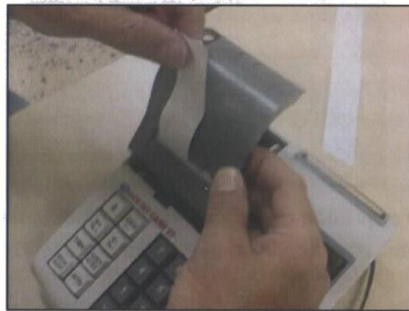

Η μηχανή είναι έτοιμη για λειτουργία.

ΤΣΟΤΡΑΣ ΞΕΝΟΦΩΝ

22210 82812 ΩΡΕΣ ΚΑΤΑΣΤΗΜΑΤΩΝ

6976 998885 ΟΛΕΣ ΤΙΣ ΩΡΕΣ