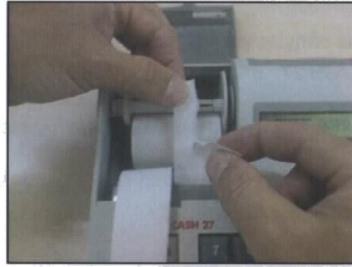

4) Κόψτε την χαρτοταινία του ημερολογίου όπως φαίνεται στην παρακάτω εικόνα και εισάγεται το χαρτί μέσα από την εγκοπή του μηχανισμού που τυλίγει την χαρτοταινία (Βεβαιωθείτε ότι έχει τεντώσει καλά) προχωρήστε την χαρτοταινία λίγο με το πλήκτρο προώθησης.

5) Τοποθετείστε το καπάκι στην θέση του περνώντας πρώτα την χαρτοταινία της απόδειξης μέσα από την εγκοπή που βρίσκεται στο καπάκι.